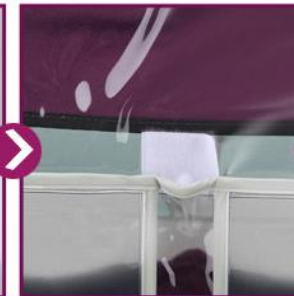

Close the two back Velcros.

Schließen Sie die hinteren zwei Klettverschlüsse.

Close the two front Velcros.

Schließen Sie die vorderen zwei Klettverschlüsse.

Remove the foil from the windows.

Entfernen Sie die Folie von den Fenstern.

Close the zippers beside the windows.

Schließen Sie die Reißverschlüsse neben den Fenstern.

Open the zippers to open the rain cover.

Ziehen Sie die Reißverschlüsse auf um die Regenschutzhülle zu öffnen.

The opened part of the rain cover can be fixed with a Velcro.

Der geöffnete Teil der Regenschutzhülle kann mit einem Klettverschluss fixiert werden.

The rain cover is open.

Die Regenschutzhülle ist geöffnet.

Bebépram Deutschland
Konrad von Liebenstein
Hinterhagstr. 55
71134 Aidlingen
Deutschland/Germany